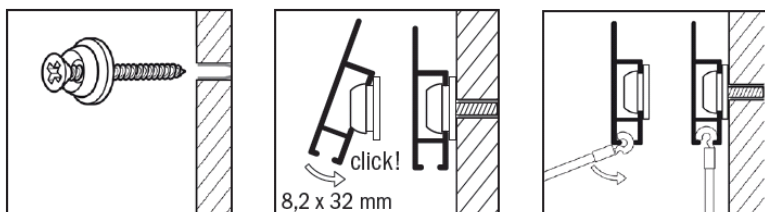

STAS cliprail^{max}

Bildeopphengsystemer

Produktbeskrivelse av STAS cliprail max

STAS cliprail max er et opphengssystem for perfeksjonister. Skinnen har en toppkant som ligger inntil taket ditt.

Beskrivelse

STAS cliprail max monteres på veggen, opp til taket, for en pen tilslutning til takflaten. Skinnen er lett å montere med STAS clip-skruer, og passer best når den brukes mot et flatt tak.

Detaljer

- aluminium skinne
- dimensjoner 8.2 x 32 mm
- bærekapasitet på 25 kg per meter
- tilgjengelig i hvit og aluminium