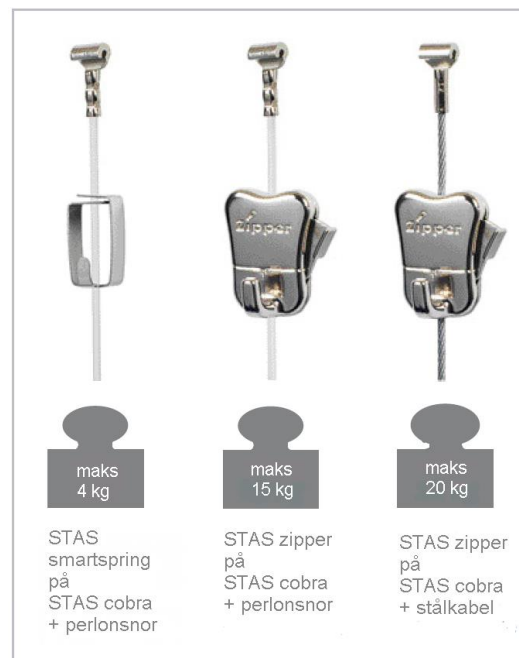

STAS kvalitet og nyskaping

STAS bildeopphengsystemer har vist seg å være verdens mest innovative produsent av opphengsystemer av høy kvalitet. STAS bruker bare det beste materiale og kontrollerer nøye hvert steg av produksjonen. Våre produkter har blitt tildelt ikke mindre enn 20 unike patenter. STAS smartspring ble tildelt gullmedalje på Inventors' Convention i Genève og STAS cobra har vunnet en Good Industrial Design Award. STAS minirail har vunnet 'Best Product Design Award for Decorative Accessories'. Det er grunnen til at STAS blir brukt over hele verden.

27te Salon des
Inventions et Innovations

2009:
good industrial
design

best interior
product 2009
Melbourne