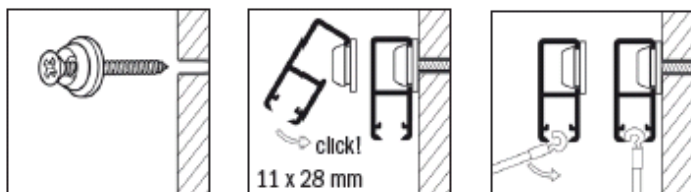

## Bildeopphengsystemer

### Produktbeskrivelse av STAS cliprail pro

STAS cliprail pro er et opphengsystem som har en kraftig skinne for tunge gjenstander, den tåler nemlig opptil 45 kg per meter. Skinnedesignet er kompakt, og ser svært attraktivt ut i oppholdsrom, samt i profesjonelle miljøer.

### Beskrivelse

Den tykke og massivt sterke skinnen gjør STAS cliprail pro til en ideell løsning når f.eks. tyngre kunstverk må henges opp på et system som også skal se elegant og attraktivt ut.

### Detaljer

- aluminium skinne
- dimensjoner 11 x 28 mm
- bærekapasitet på 45 kg per meter
- tilgjengelig i hvit og aluminium