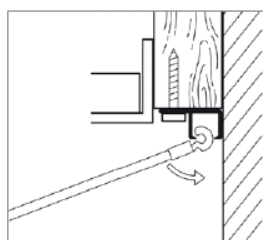

STAS u-rail®

Bildeopphengsystemer

Produktbeskrivelse av STAS u-rail

STAS u-rail er designet for å monteres opp i takhimling. Skinnen må monteres på tre. Skinnen er tilgjengelig i samme farge som aluminium støttestripen, og er nesten usynlig mot trelister og aluminium rammer.

Tilpasninger

I rom hvor himling er installert er STAS u-rail den perfekte løsningen for oppheng av bilder, malerier og lignende.

Detaljer

- Aluminiumskinne
- Dimensjoner 6.5 x 14 mm
- Bærekapasitet på 20 kg pr meter
- Tilgjengelig i hvit, svart og aluminium