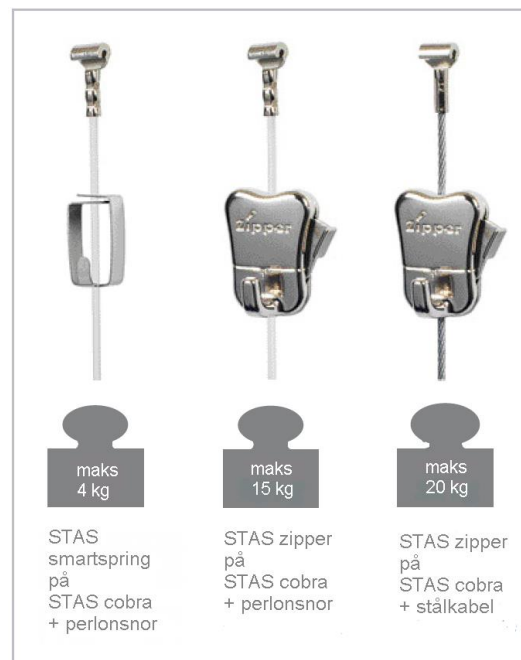

STAS kvalitet og nyskaping

STAS bildeopphengsystemer har vist seg å være verdens mest innovative produsent av opphengsystemer av høy kvalitet. STAS bruker bare det beste materiale og kontrollerer nøye hvert steg av produksjonen. Våre produkter har blitt tildelt ikke mindre enn 20 unike patenter. STAS smartspring ble tildelt gullmedalje på Inventors' Convention i Genève og STAS cobra har vunnet en Good Industrial Design Award. STAS minirail har vunnet 'Best Product Design Award for Decorative Accessories'. Det er grunnen til at STAS blir brukt over hele verden.

27 ste Salon des
Inventions et Innovations

2009:
good industrial
design

best interior
product 2009
Melbourne