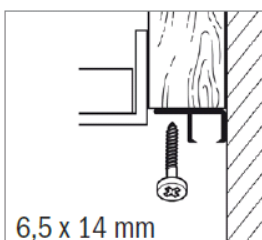

STAS u-rail®

Bildeopphengsystemer

Produktbeskrivelse av STAS u-rail

STAS u-rail er designet for å monteres opp i takhimling. Skinnen må monteres på tre. Skinnen er tilgjengelig i samme farge som aluminium støttestripen, og er nesten usynlig mot trelister og aluminium rammer.

Tilpasninger

I rom hvor himling er installert er STAS u-rail den perfekte løsningen for oppheng av bilder, malerier og lignende.

Detaljer

- Aluminiumskinne
- Dimensjoner 6.5 x 14 mm
- Bærekapasitet på 20 kg pr meter
- Tilgjengelig i hvit, svart og aluminium