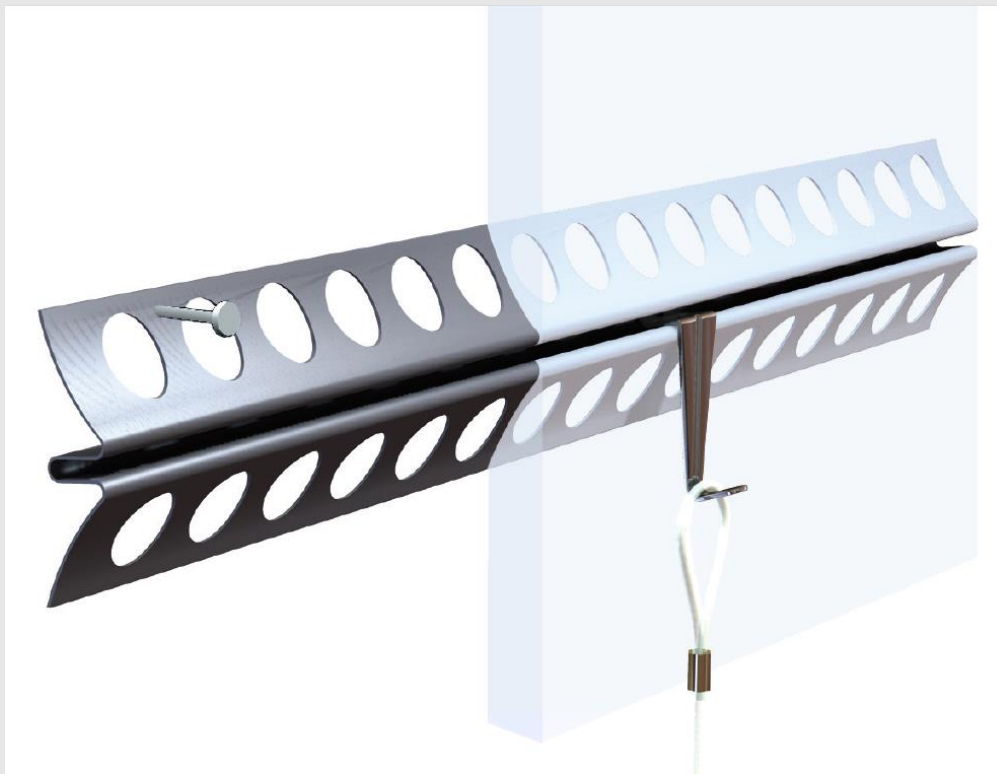

STAS plaster rail

Bildeopphengsystemer

Produktbeskrivelse av **STAS** plaster rail

En nesten usynlig, men meget effektiv skinne. Den subtile skinnen kan være helt innarbeidet i en tilpasset mur. Ideelt for nybygg.

Egenskaper

- Sink belagt stål
- Lagtykkelse 12 mm
- Lengde 250 cm
- Bærekapasitet på opptil 20 kg per meter

STAS kvalitet og nyskaping

STAS bildeopphengsystemer har vist seg å være verdens mest innovative produsent av opphengsystemer av høy kvalitet. STAS bruker bare det beste materiale og kontrollerer nøye hvert steg av produksjonen. Våre produkter har blitt tildelt ikke mindre enn 20 unike patenter. STAS smartspring ble tildelt gullmedalje på Inventors' Convention i Genève og STAS cobra har vunnet en Good Industrial Design Award. STAS minirail har vunnet 'Best Product Design Award for Decorative Accessories'. Det er grunnen til at STAS blir brukt over hele verden.