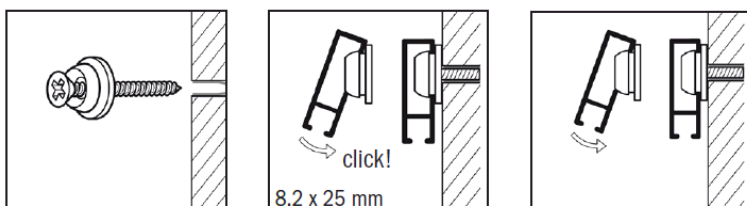

STAS cliprail®

Bildeopphengsystemer

Produktbeskrivelse av STAS cliprail

STAS cliprail er et vanlig opphengsystem av feilfri kvalitet. STAS cliprail er den mest brukte opphengskinnen, og er en bestselger. Skinnen, som er tilgjengelig i hvit eller aluminium farge, er lett å tilpasse i et hvilket som helst interiør.

Beskrivelse

Hvis du vil ha et robust opphengsystem er STAS cliprail det beste valget. STAS cliprail blir montert på veggen med en spesiell clip-skrue.

Detaljer

- Aluminium skinne
- Dimensjoner 8.2 x 25 mm
- Bærekapasitet på 20 kg per meter
- Tilgjengelig i hvit og aluminium